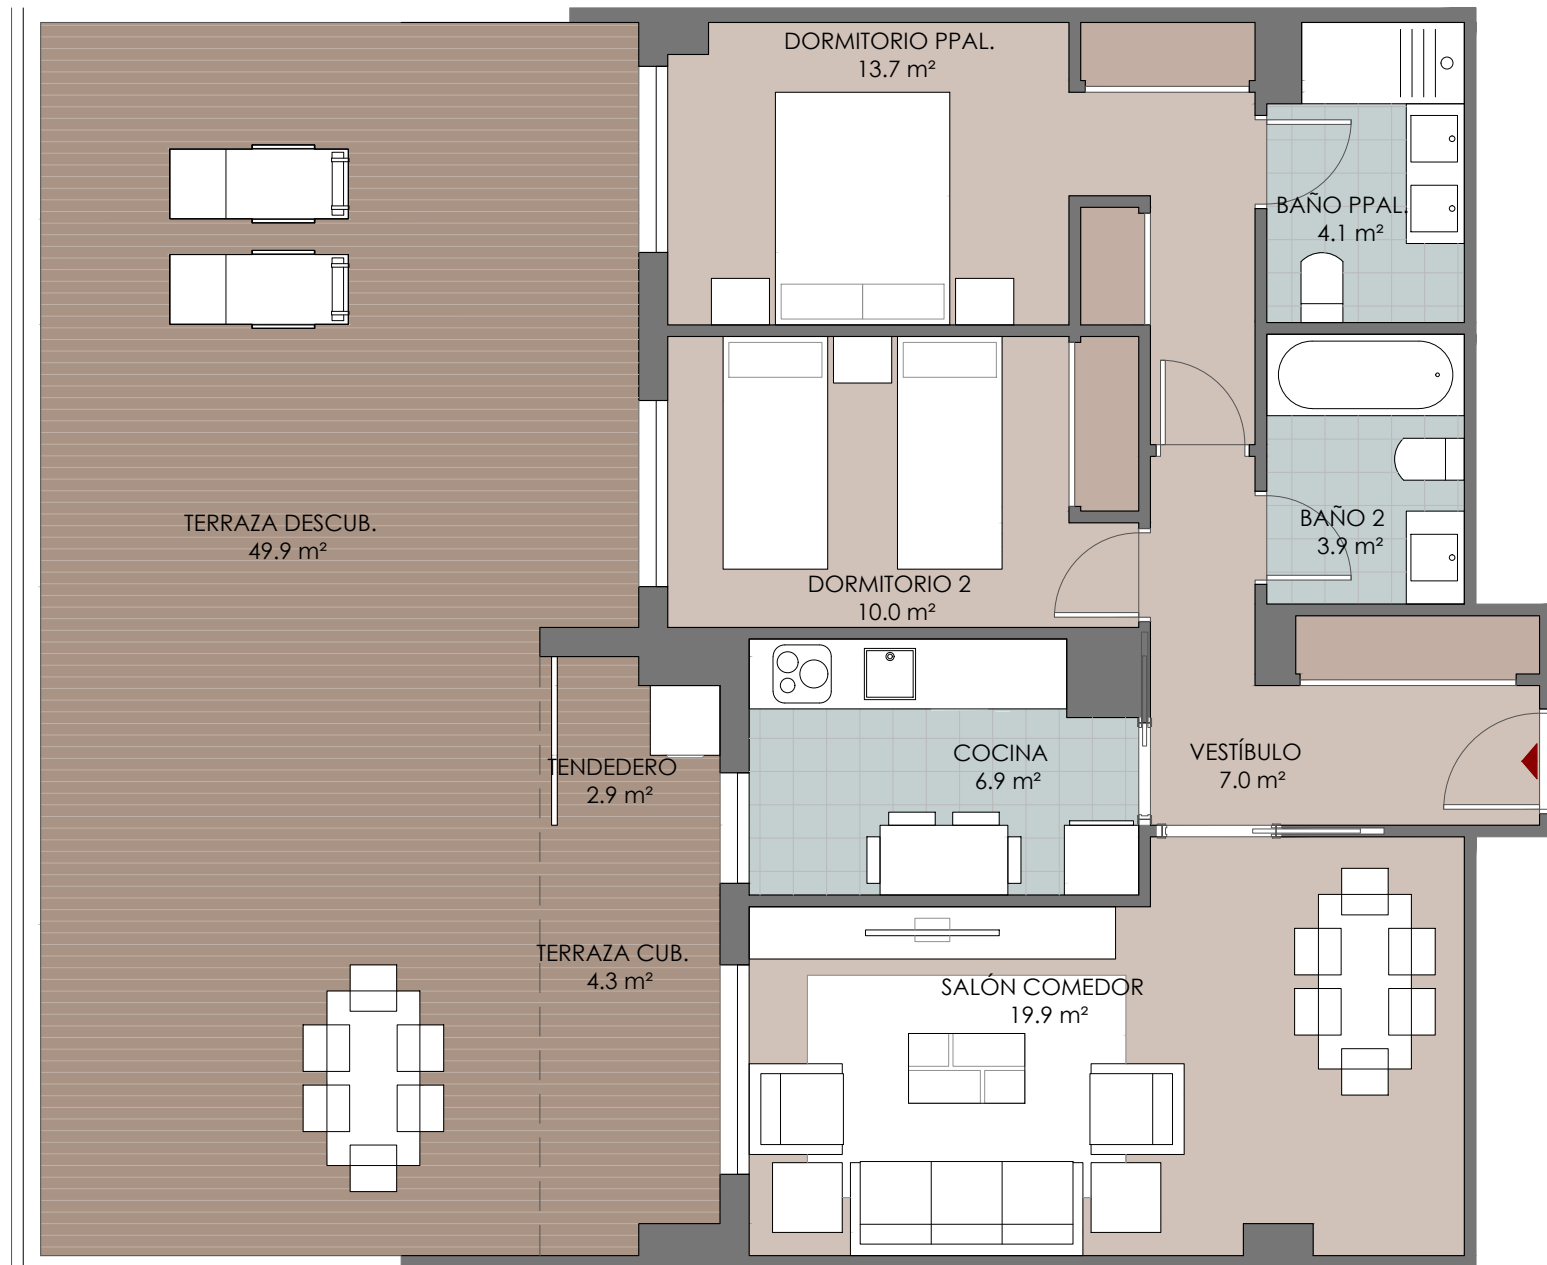

NOVOVERAL
RESIDENCIAL

PLANTA 1ª

Vivienda V12

Vivienda 2 dormitorios
Planta 1, Portal 1 Vivienda D

Superficie útil total:
Superficie construida con z. comunes:

122,6 m²
94,22 m²

Tipologías Residenciales

Plano de carácter informativo y que no reviste carácter contractual. Los amueblamientos son ficticios teniendo validez únicamente a efectos decorativos. Las superficies son aproximadas y podrán sufrir variaciones por necesidades técnicas durante la obra. La distribución de mobiliario de cocina es orientativa.