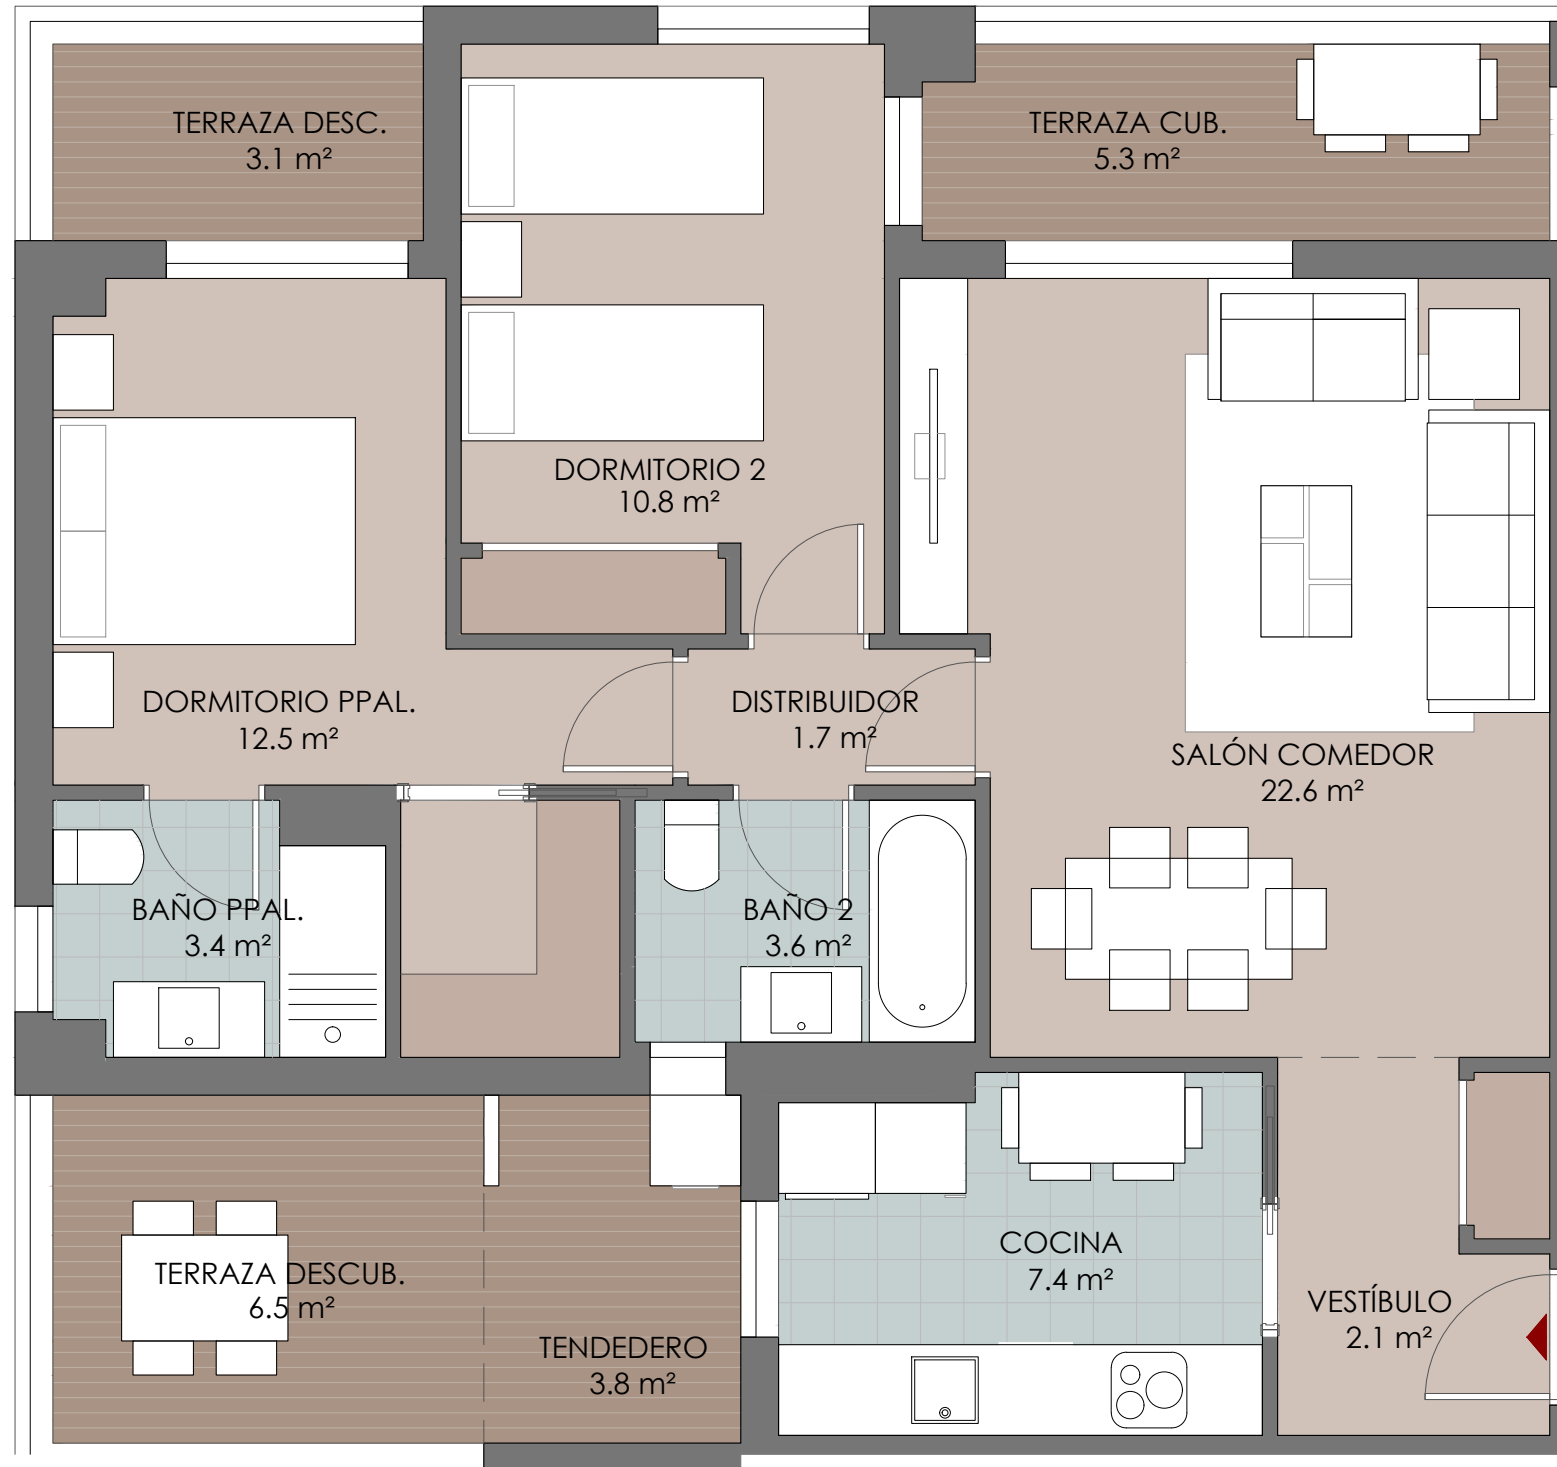

NOVOVERAL
RESIDENCIAL

PLANTA 1ª

Vivienda V07

Vivienda 2 dormitorios
Planta 1, Portal 1 Vivienda C

Superficie útil total:
Superficie construida con z. comunes:

82,8 m²
91,70 m²

Tipologías Residenciales

Plano de carácter informativo y que no reviste carácter contractual. Los amueblamientos son ficticios teniendo validez únicamente a efectos decorativos. Las superficies son aproximadas y podrán sufrir variaciones por necesidades técnicas durante la obra. La distribución de mobiliario de cocina es orientativa.